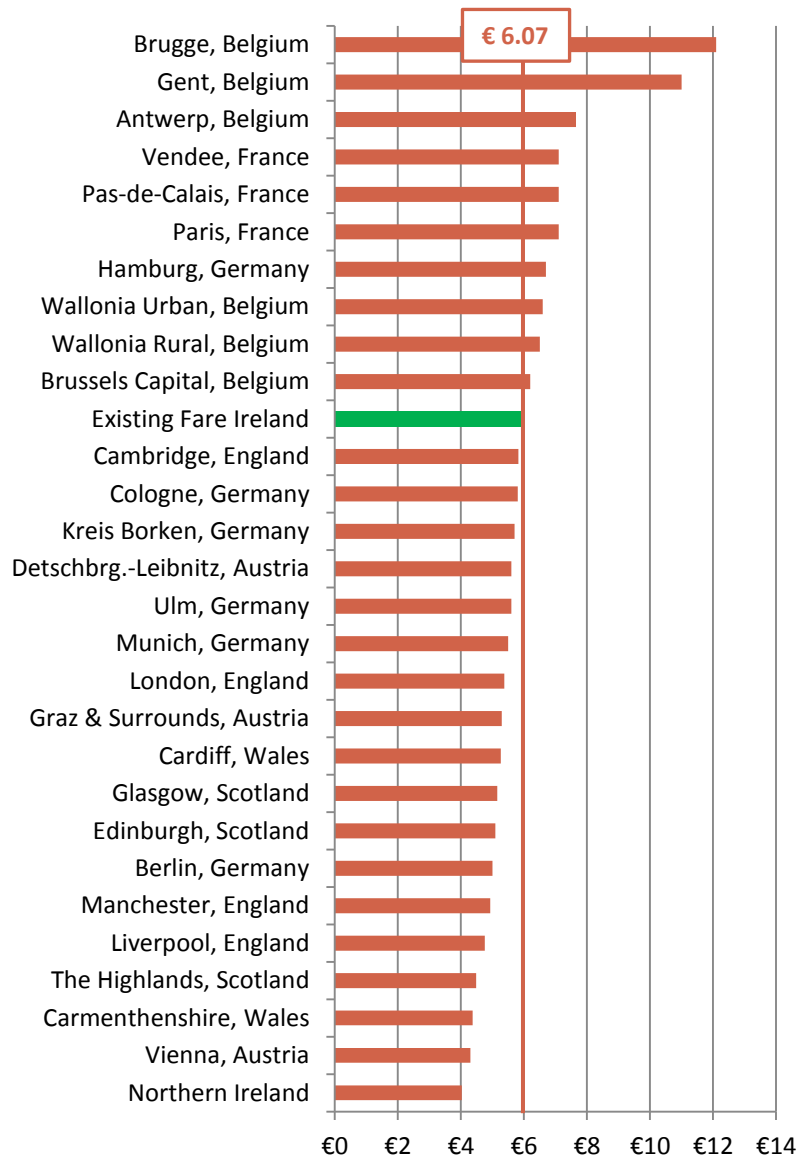

Comparáid a dhéanamh idir Táillí Tacsáí Idirnáisiúnta (2019)

Comparáid a dhéanamh idir táillí tacsáí na hÉireann agus 28 zón méadar tacsáí in 8 dtír.

Tá an chomparáid idir táillí tacsáí bunaithe ar 2 daoine fásta i dtacsáí.

Baineann an chomparáid le haistir le linn am caighdeánach (uaireanta lae) agus le linn am breise (tráthnóna/oíche/deireadh seachtaine).

Déantar comparáid idir aistir sna hachair seo a leanas: 1km; 2km; 5km; 10km; 15km agus 20km.

Standard Time - 1 km Two Passengers

Standard Time: Ireland €5.40 Benchmarked Average € 5.19

Premium Time - 1 km Two Passengers

Premium Time: Ireland €6.00 Benchmarked Average € 6.00

SHORT DISTANCE: 1 KM – IRELAND IS AVERAGE

Standard Time - 2 km Two Passengers

Standard Time: Ireland €6.60 Benchmarked Average € 6.56

Premium Time - 2 km Two Passengers

Premium Time: Ireland €7.40 Benchmarked Average € 7.56

SHORT DISTANCE: 2 KM – IRELAND IS AVERAGE