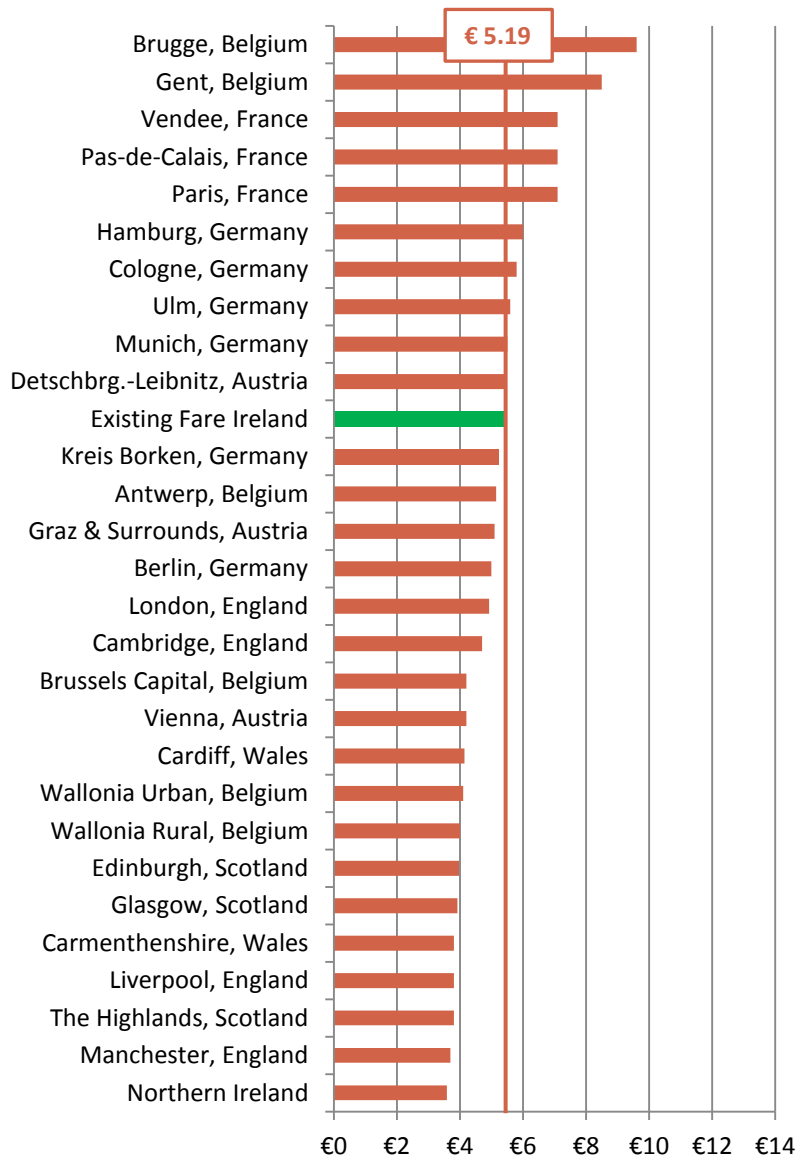

Comparáid a dhéanamh idir Táillí Tacsáí Idirnáisiúnta (2019)

Comparáid a dhéanamh idir táillí tacsáí na hÉireann agus 28 zón méadar tacsáí in 8 dtír.

Tá an chomparáid idir táillí tacsáí bunaithe ar 2 daoine fásta i dtacsáí.

Baineann an chomparáid le haistir le linn am caighdeánach (uaireanta lae) agus le linn am breise (tráthnóna/oíche/deireadh seachtaine).

Déantar comparáid idir aistir sna hachair seo a leanas: 1km; 2km; 5km; 10km; 15km agus 20km.

Standard Time - 1 km Two Passengers

Standard Time: Ireland €5.40 Benchmarked Average € 5.19

Premium Time - 1 km Two Passengers

Premium Time: Ireland €6.00 Benchmarked Average € 6.00

SHORT DISTANCE: 1 KM – IRELAND IS AVERAGE

Standard Time - 2 km Two Passengers

Standard Time: Ireland €6.60 Benchmarked Average € 6.56

Premium Time - 2 km Two Passengers

Premium Time: Ireland €7.40 Benchmarked Average € 7.56

SHORT DISTANCE: 2 KM – IRELAND IS AVERAGE