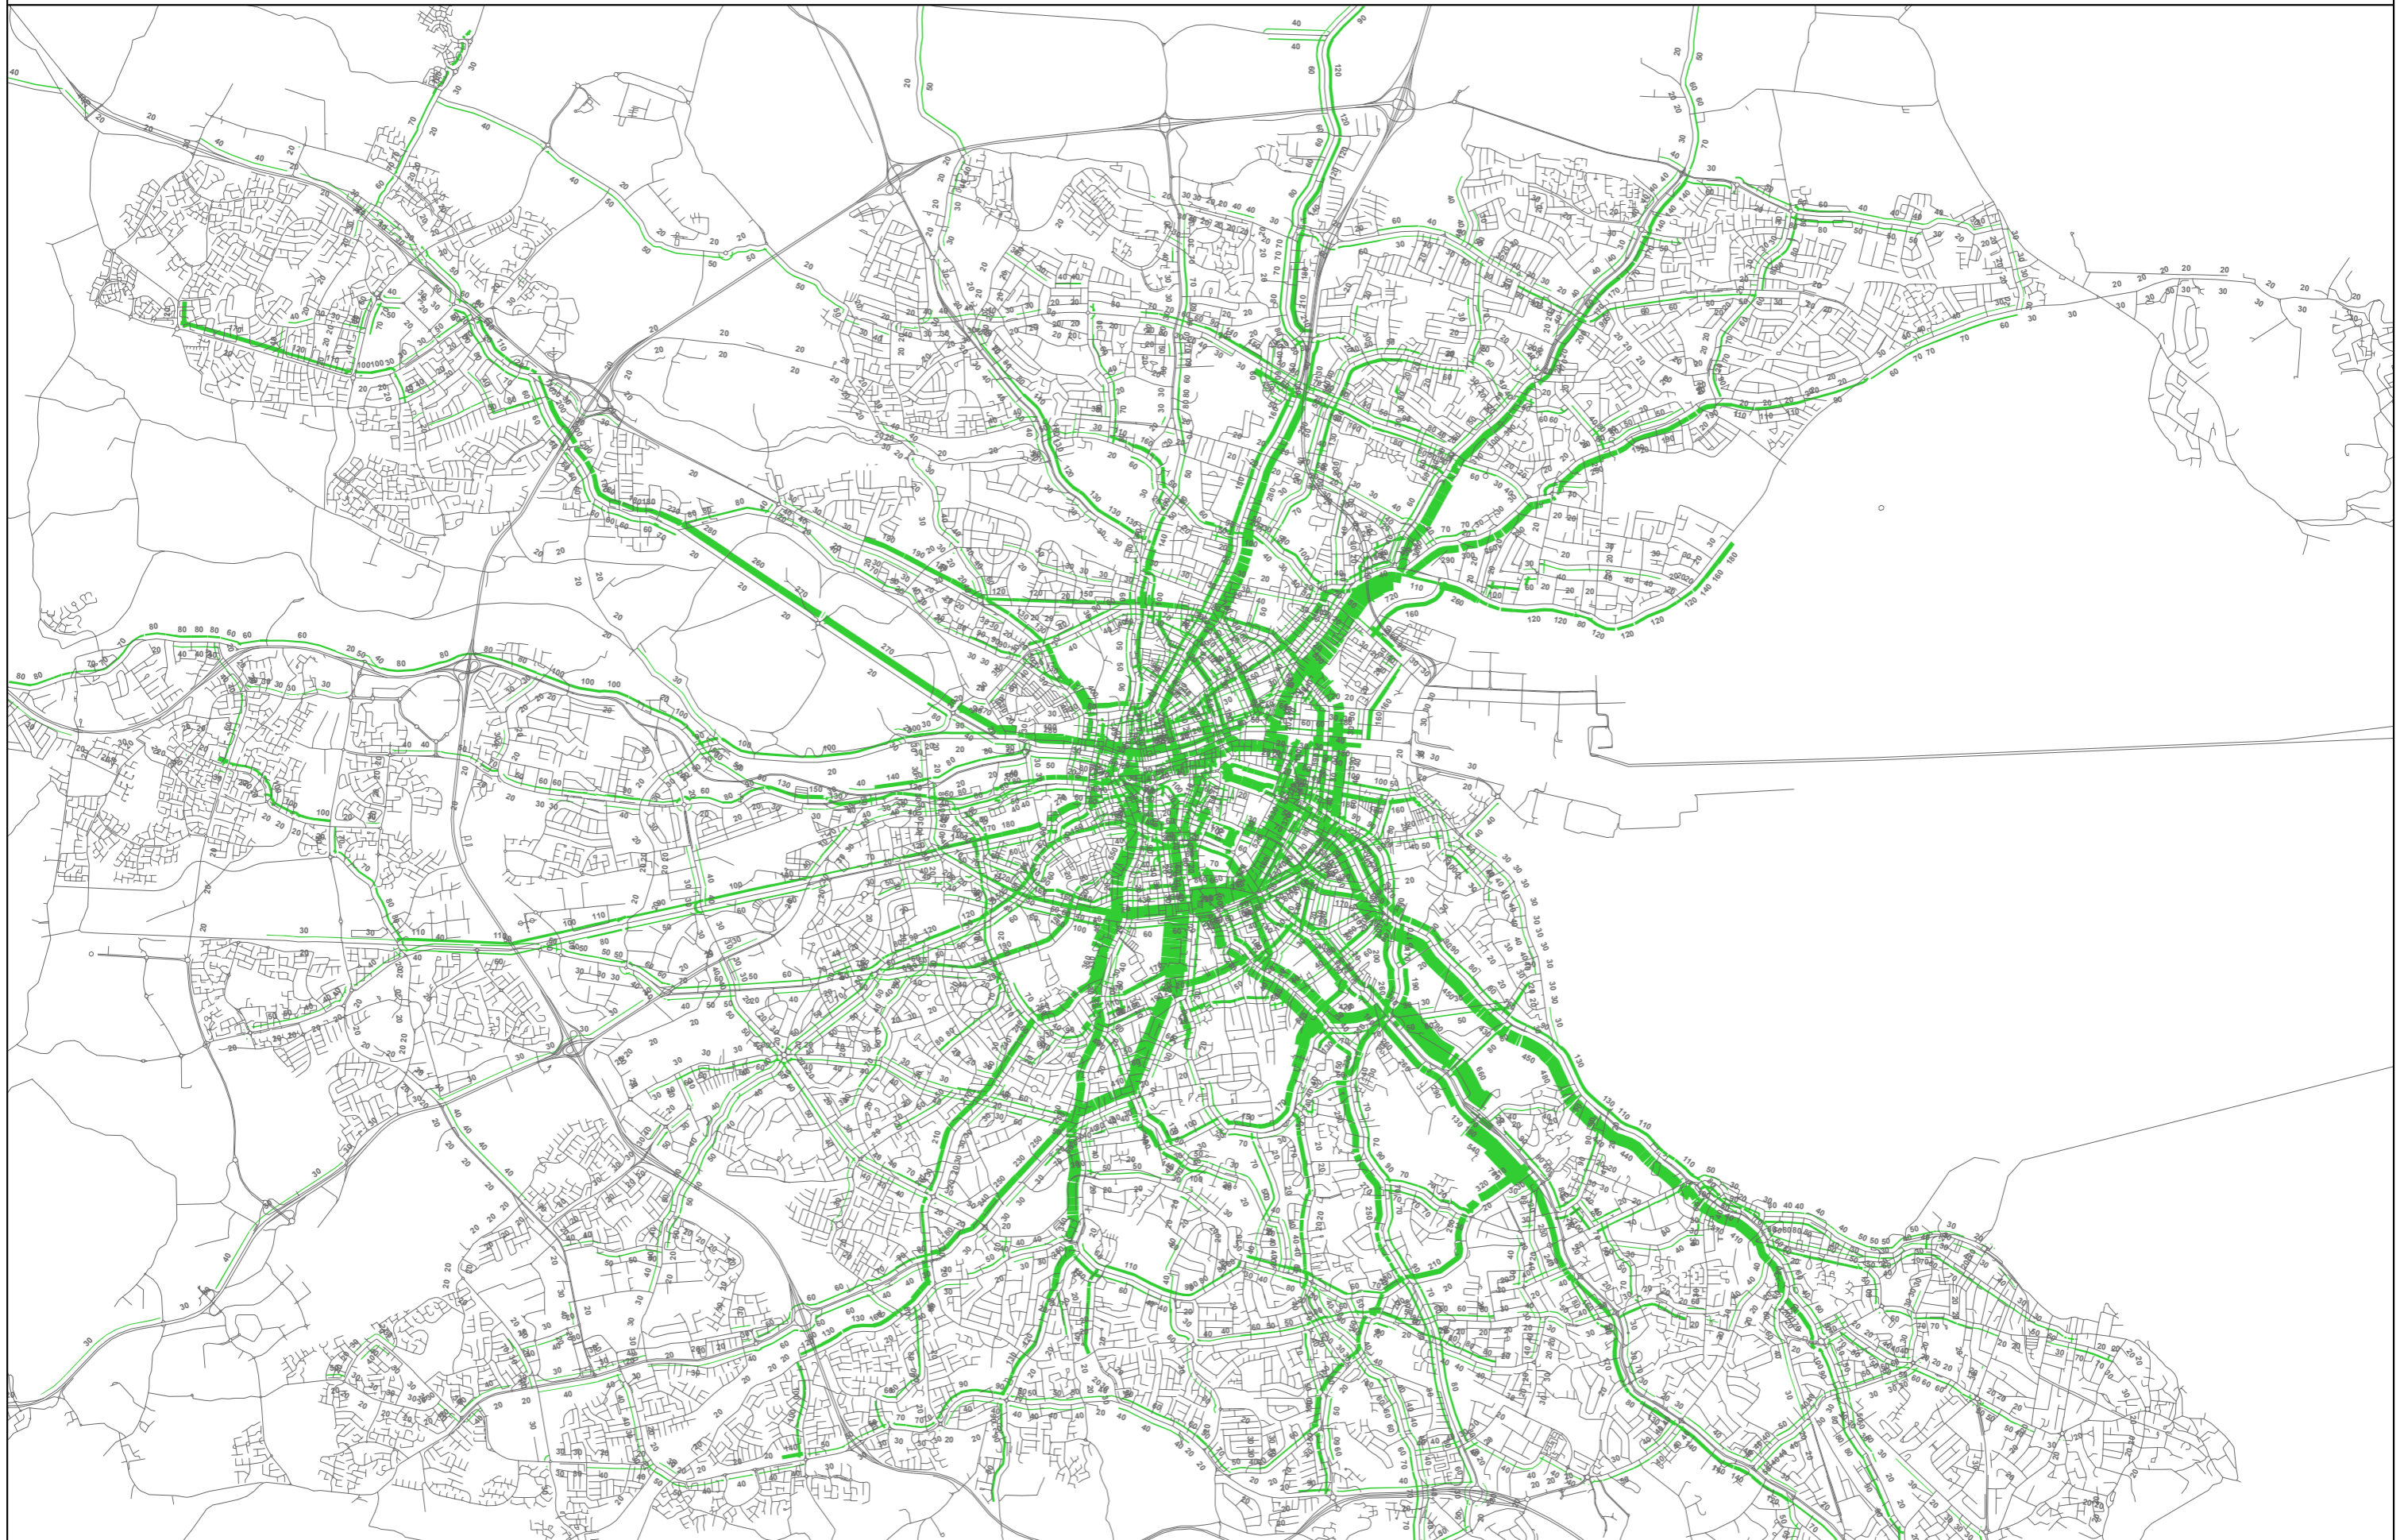

07:00-10:00 AM

2021 Do Min GDA Cycle Model

Map DD2

Date:21.12.2012

Made:SM

AECOM-ROD

Dublin Area Cycling Demand 2011

07:00-10:00 AM